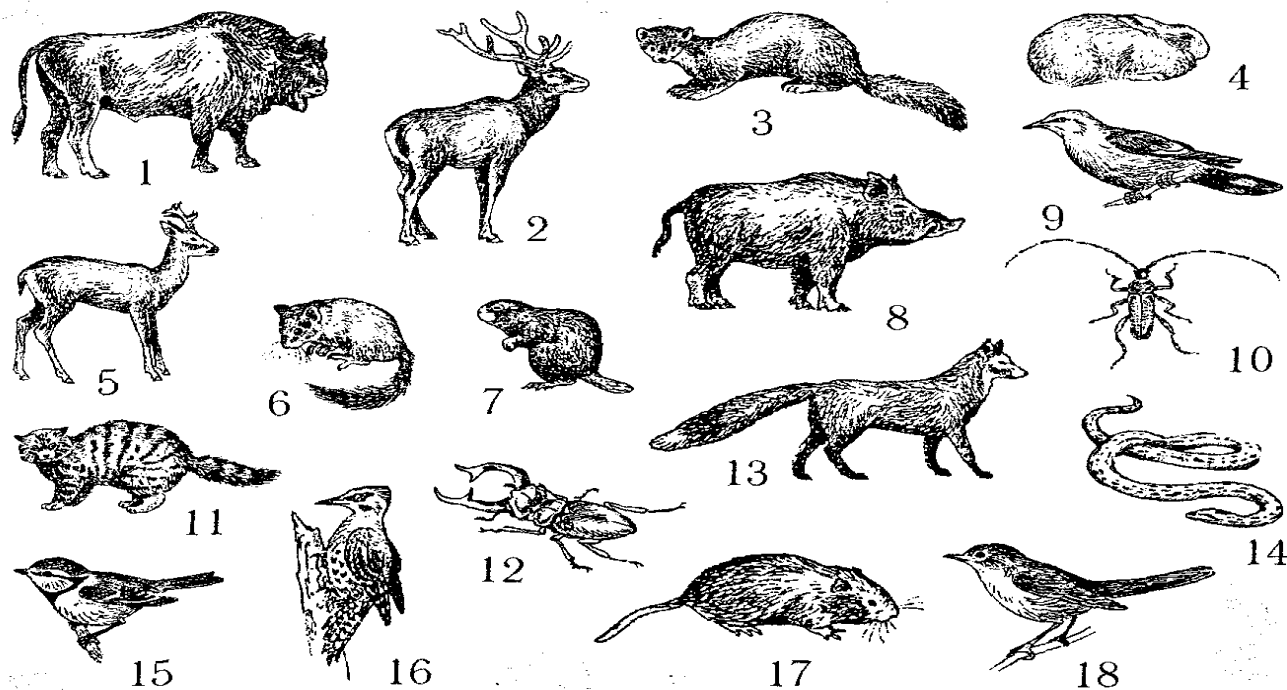

Обведи **красным** цветом животных, которые водятся в лесах
нашего края ,
синим – тех, кто не обитает в наших лесах.

зеленым – если сомневаешься

Характерные животные
европейских широколиственных лесов

1. Зубр. 2. Благородный олень. 3. Лесная куница. 4. Заяц-беляк.
  5. Европейская косуля. 6. Лесная соня. 7. Бобр. 8. Кабан. 9. Иволга.
  10. Дубовый усач. 11. Лесной кот. 12. Жук-олень. 13. Лиса. 14. Медянка.
  15. Лазоревка. 16. Зеленый дятел. 17. Рыжая полевка. 18. Соловей.