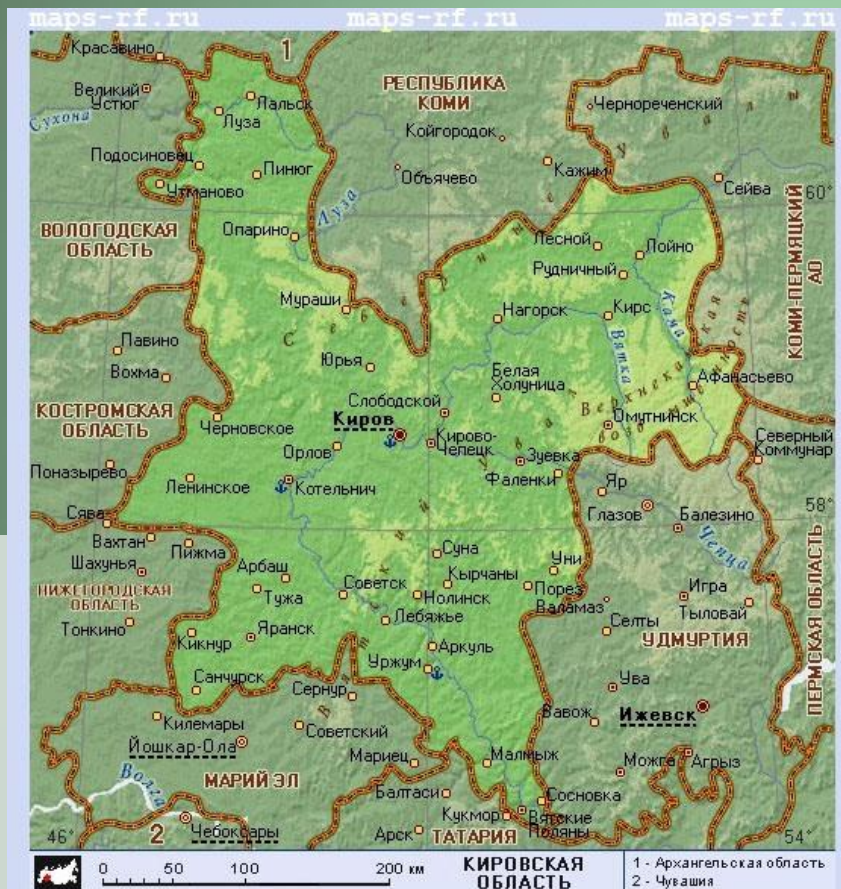

Кировское областное
государственное общеобразовательное
бюджетное учреждение

*"Средняя школа с углубленным изучением
отдельных предметов пгт Санчурск"*

Коррекционно-развивающее занятие по теме «**Вот где нам посчастливилось родиться**»

Осокина Т.Г., учитель географии
Болонина Т.П., учитель биологии

2021 год

Россия – родина моя

Кировская область и Санчурский район на карте

Растительный и животный мир нашего края очень разнообразен.

Наша область славится прекрасными лесами, в которых немало всяких грибов, ягод, растений и разных животных

Леса Кировской области

В лесах много лишайников, мхов. Там, где сухо встречается хрустящий белый лишайник, где влажнее – господствуют мхи. На местах с большой влажностью растет кукушкин лен. Есть насекомоядное растение – росянка.